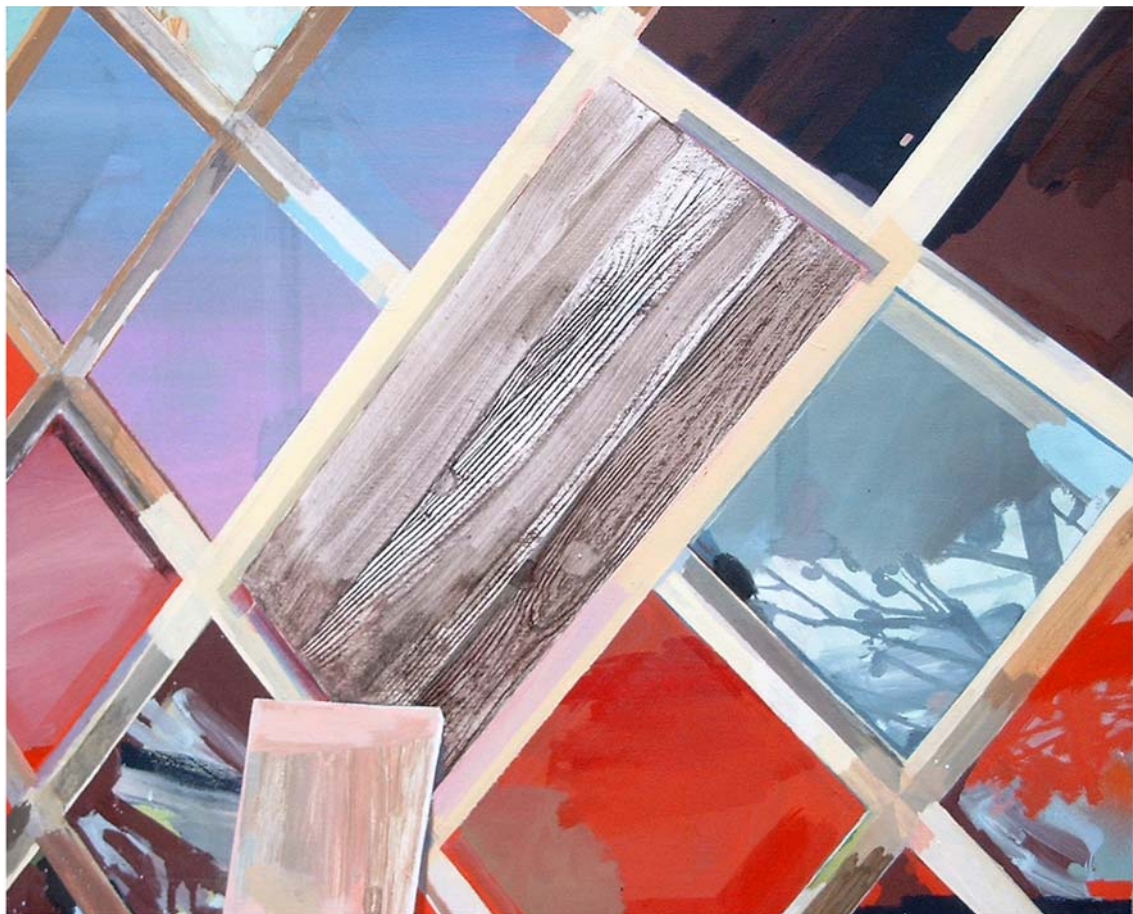

FLUCHT Acryl auf Nessel, 270 x 75 cm, 2006

SCHNÜRE Acryl auf Nessel, 105 x 135 cm, 2006

LANDSCHAFT 2 Acryl auf Nessel, 75 x 90 cm, 2002-06

LANDSCHAFT 1 Acryl auf Nessel, 75 x 90 cm, 2002-06

RETTUNG Acryl auf Nessel, 140 x 210 cm, 2006

FARB THERAPIE Acryl auf Nessel, 90 x 220 cm, 2006

DAVOR Acryl auf Nessel, 35 x 50 cm, 2006

DAHINTER Acryl auf Nessel, 35 x 50 cm, 2006

GITTER (klein) Acryl auf Nessel, 35 x 100 cm, 2006

GITTER 1 Acryl auf Nessel, 75 x 95 cm, 2005