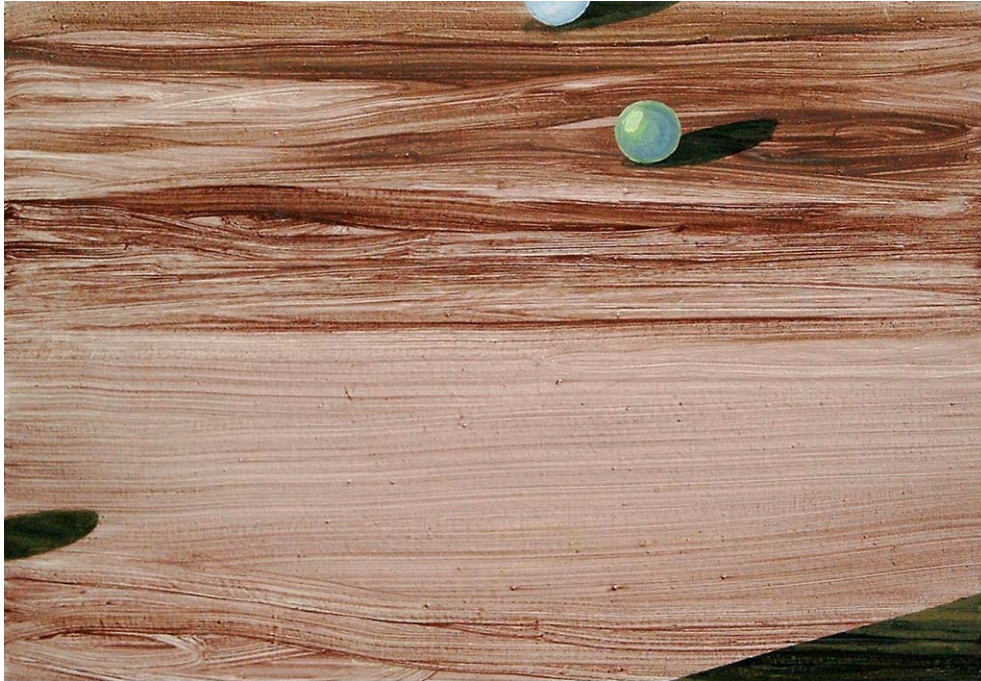

TÜTE Acryl auf Nessel, 73 x 90 cm, 2005