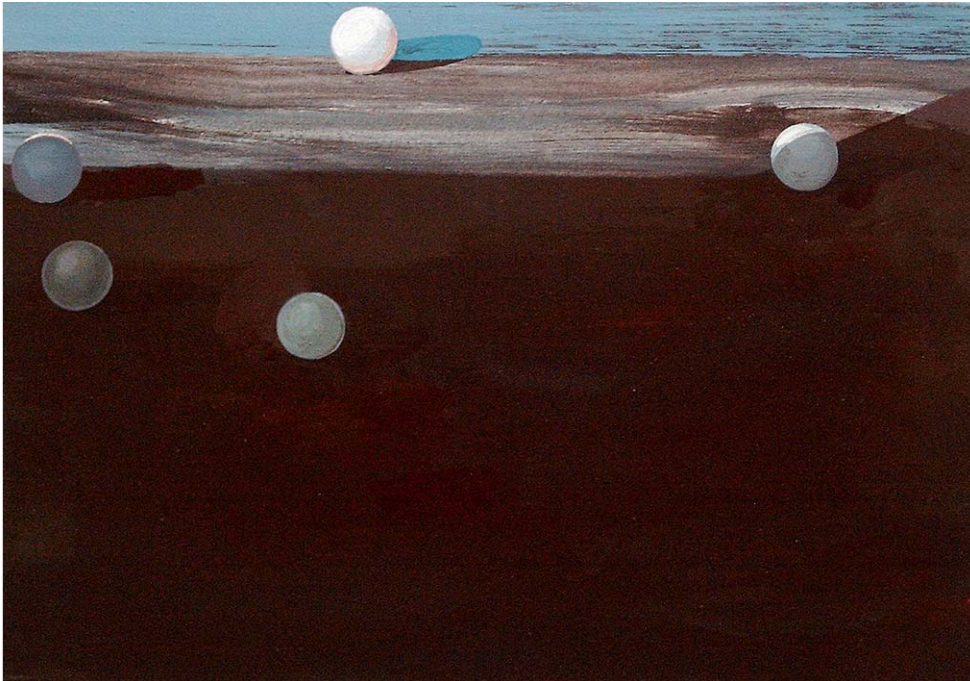

FLUCHT Acryl auf Nessel, 270 x 75 cm, 2006

SCHNÜRE Acryl auf Nessel, 105 x 135 cm, 2006

LANDSCHAFT 2 Acryl auf Nessel, 75 x 90 cm, 2002-06

LANDSCHAFT 1 Acryl auf Nessel, 75 x 90 cm, 2002-06

RETTUNG Acryl auf Nessel, 140 x 210 cm, 2006

FARB THERAPIE Acryl auf Nessel, 90 x 220 cm, 2006

DAVOR Acryl auf Nessel, 35 x 50 cm, 2006

DAHINTER Acryl auf Nessel, 35 x 50 cm, 2006

GITTER (klein) Acryl auf Nessel, 35 x 100 cm, 2006

GITTER 1 Acryl auf Nessel, 75 x 95 cm, 2005

GITTER 2 Acryl auf Nessel, 75 x 95 cm, 2005

TÜTE Acryl auf Nessel, 73 x 90 cm, 2005

KUGELN 1 Acryl auf Nessel, 35 x 50 cm, 2005

KUGELN 2 Acryl auf Nessel, 35 x 50 cm, 2005

SNÖRE Acryl auf Nessel, 75 x 90 cm, 2005